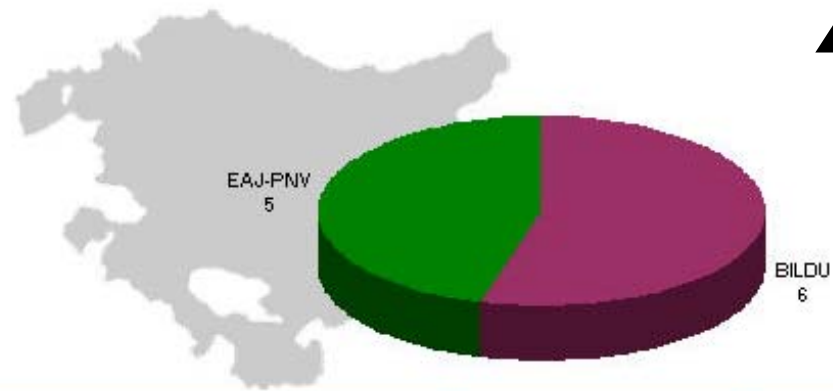

Agurain

| Logo | Partido | Votos | % Votos | Escaños |
|---|----------------------|-------|---------|---------|
|  | <u>BILDU</u> | 904 | 40,61% | 6 |
|  | <u>EAJ-PNV</u> | 897 | 40,30% | 5 |
|  | <u>PP</u> | 138 | 6,20% | 0 |
|  | <u>PSE-EE (PSOE)</u> | 116 | 5,21% | 0 |
|  | <u>ARALAR</u> | 88 | 3,95% | 0 |
| | <u>I.I.S-A</u> | 62 | 2,79% | 0 |
|  | <u>EB-B</u> | 21 | 0,94% | 0 |